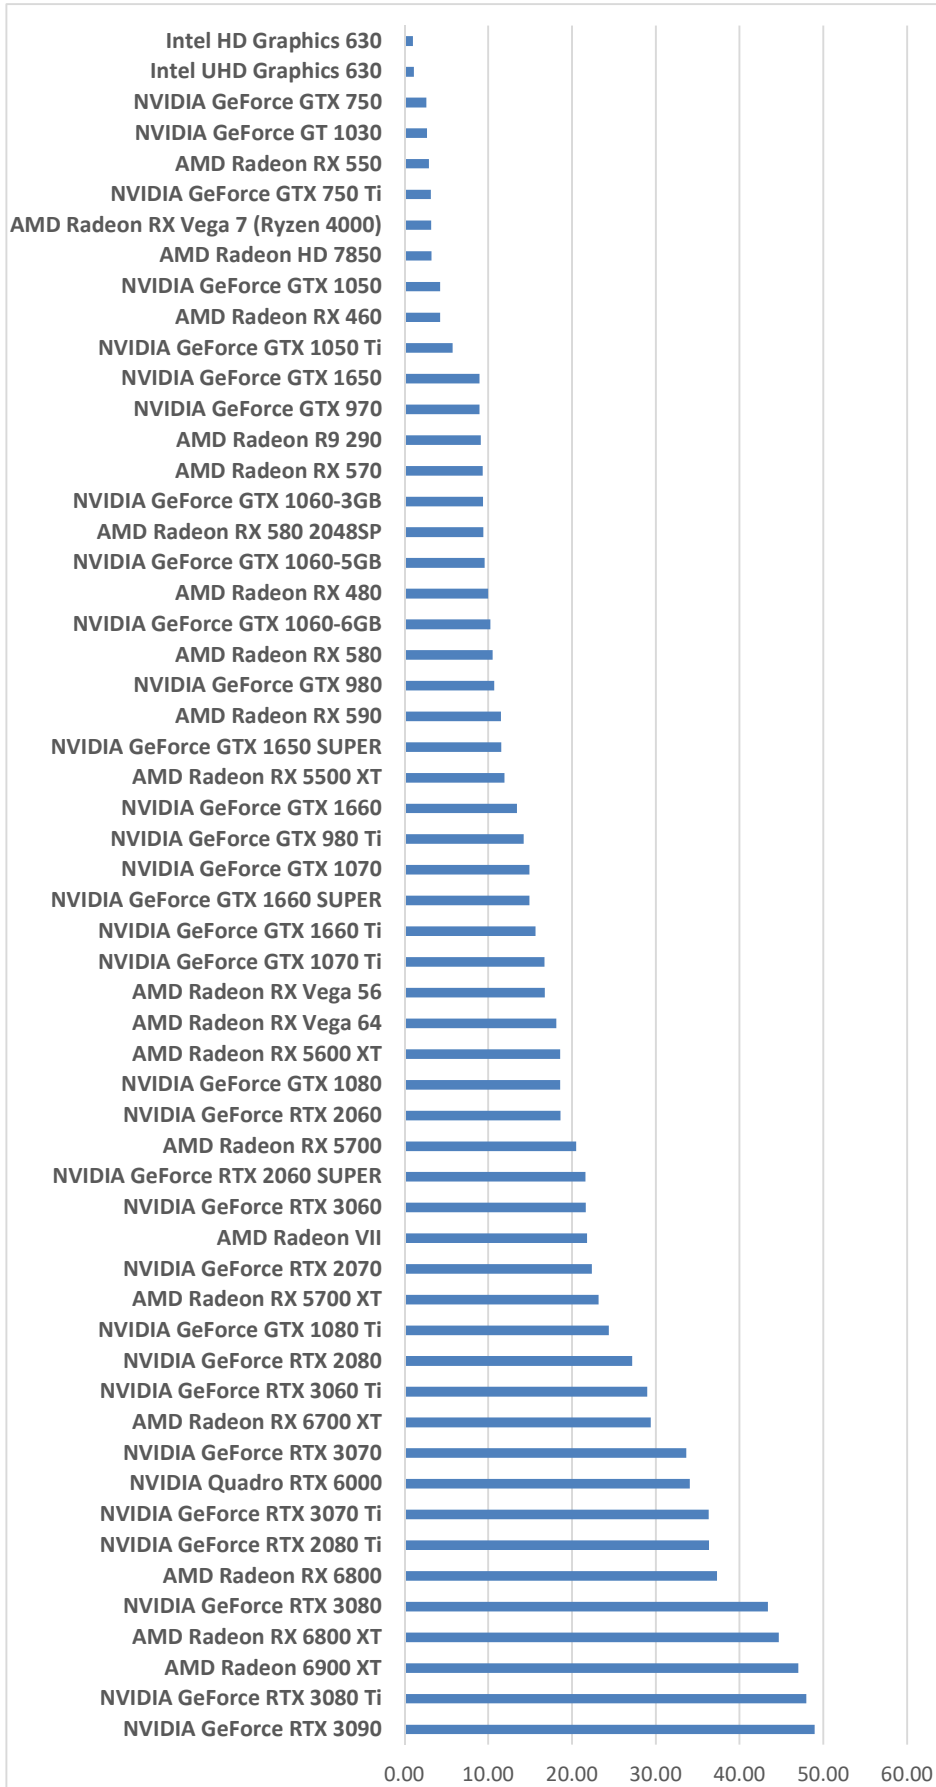

### DIRECT X 12 CARDS (SUMMARISED LIST)

## EXTENDED LIST

**SUMMARISED LIST**

Rank	Device	3DMark Graphics Score		
1	NVIDIA GeForce RTX 3090	48.95	19562	19970
9	NVIDIA GeForce RTX 2080 Ti	36.35	14421	14829
10	NVIDIA GeForce RTX 3070 Ti	36.34	14417	14825
15	NVIDIA GeForce RTX 3060 Ti	29.00	11425	11833
22	NVIDIA GeForce GTX 1080 Ti	24.38	9538	9946
24	AMD Radeon RX 5700 XT	23.19	9053	9461
27	NVIDIA GeForce RTX 3060	21.67	8432	8840
31	NVIDIA GeForce RTX 2060	18.61	7184	7592
32	NVIDIA GeForce GTX 1080	18.59	7176	7584
37	NVIDIA GeForce GTX 1070 Ti	16.73	6417	6825
38	NVIDIA GeForce GTX 1660 Ti	15.63	5971	6379
39	NVIDIA GeForce GTX 1660 SUPER	14.92	5681	6089
40	NVIDIA GeForce GTX 1070	14.91	5675	6083
42	NVIDIA GeForce GTX 980 Ti	14.22	5394	5802
43	NVIDIA GeForce GTX 1660	13.40	5061	5469
47	AMD Radeon RX 5500 XT	11.94	4462	4870
49	NVIDIA GeForce GTX 1650 SUPER	11.56	4308	4716
50	AMD Radeon RX 590	11.53	4295	4703
52	NVIDIA GeForce GTX 980	10.74	3975	4383
53	AMD Radeon RX 580	10.52	3886	4294
55	NVIDIA GeForce GTX 1060-6GB	10.25	3775	4183
56	AMD Radeon RX 480	10.02	3679	4087
59	NVIDIA GeForce GTX 1060-5GB	9.57	3497	3905
60	AMD Radeon RX 580 2048SP	9.44	3444	3852
61	NVIDIA GeForce GTX 1060-3GB	9.40	3426	3834
62	AMD Radeon RX 570	9.34	3404	3812
64	NVIDIA GeForce GTX 970	8.97	3251	3659
65	NVIDIA GeForce GTX 1650	8.94	3241	3649
76	NVIDIA GeForce GTX 1050 Ti	5.77	1948	2356
89	AMD Radeon RX 460	4.26	1331	1739
90	NVIDIA GeForce GTX 1050	4.26	1330	1738
100	AMD Radeon HD 7850	3.23	908	1316
102	NVIDIA GeForce GTX 750 Ti	3.15	877	1285
103	AMD Radeon RX 550	2.92	785	1193
106	NVIDIA GeForce GT 1030	2.67	683	1091
107	NVIDIA GeForce GTX 750	2.59	650	1058
116	Intel UHD Graphics 630	1.10	41	449
119	Intel HD Graphics 630	1	0	408