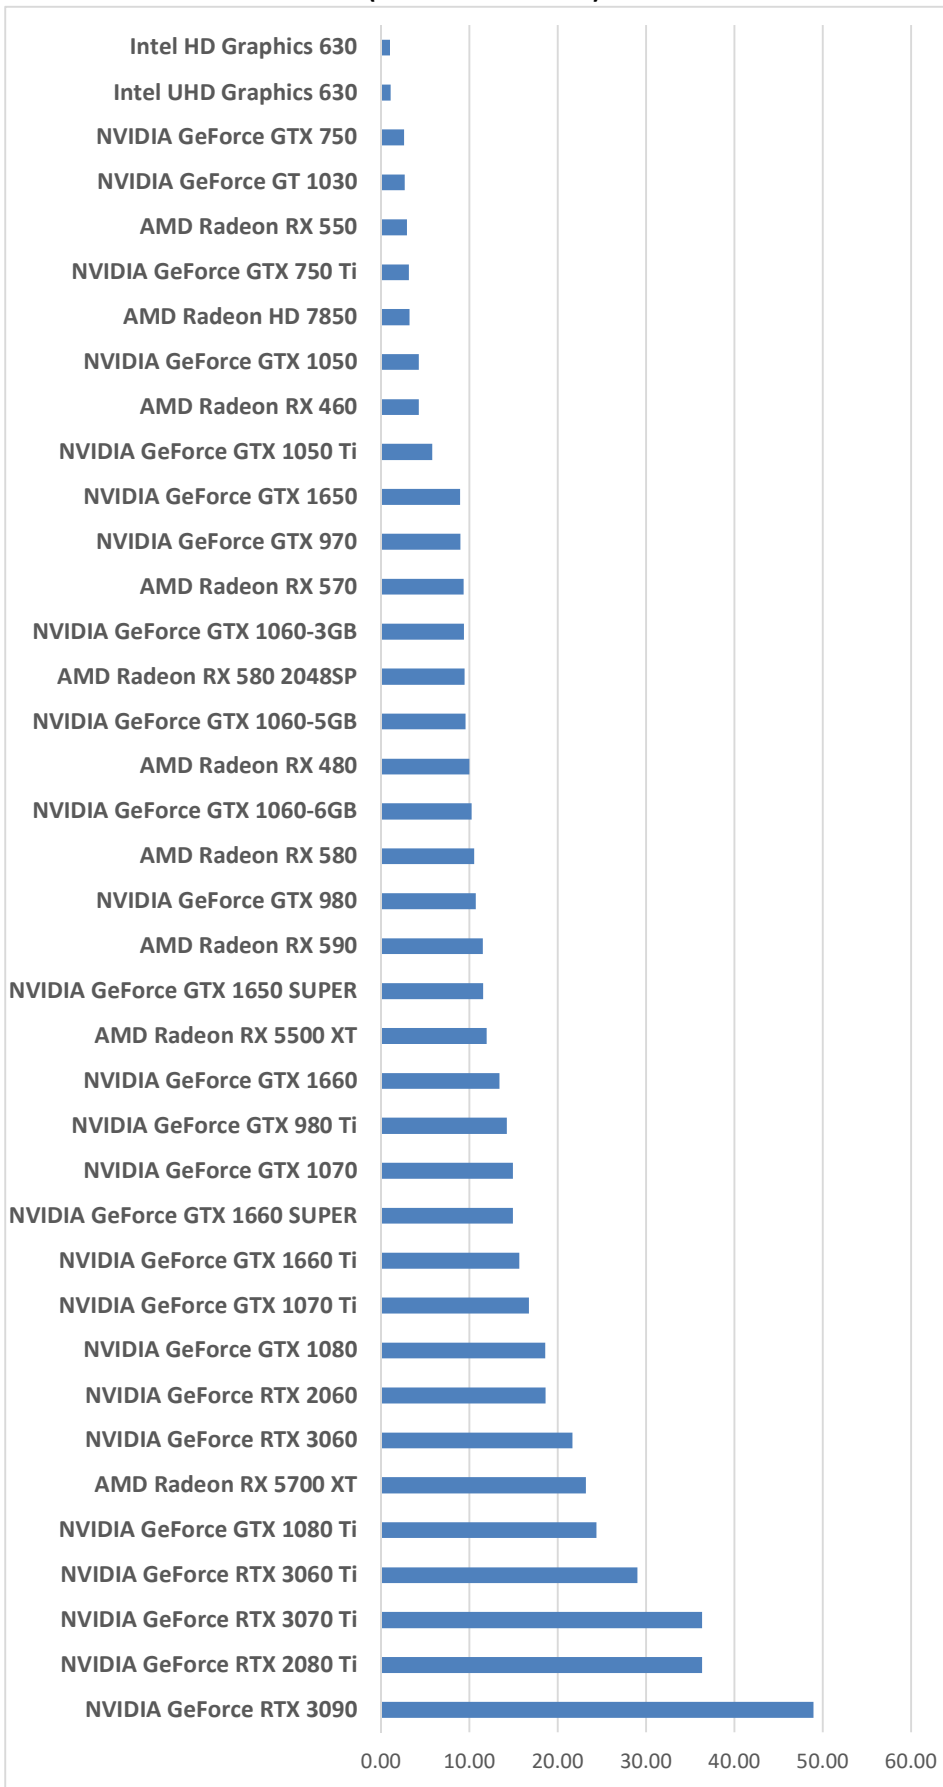

### DIRECT X 12 CARDS (SUMMARISED LIST)

## EXTENDED LIST

**SUMMARISED LIST**

Rank	Device	3DMark Graphics Score		
1	NVIDIA GeForce RTX 3090	48.95	19562	19970
9	NVIDIA GeForce RTX 2080 Ti	36.35	14421	14829
10	NVIDIA GeForce RTX 3070 Ti	36.34	14417	14825
15	NVIDIA GeForce RTX 3060 Ti	29.00	11425	11833
22	NVIDIA GeForce GTX 1080 Ti	24.38	9538	9946
24	AMD Radeon RX 5700 XT	23.19	9053	9461
27	NVIDIA GeForce RTX 3060	21.67	8432	8840
31	NVIDIA GeForce RTX 2060	18.61	7184	7592
32	NVIDIA GeForce GTX 1080	18.59	7176	7584
37	NVIDIA GeForce GTX 1070 Ti	16.73	6417	6825
38	NVIDIA GeForce GTX 1660 Ti	15.63	5971	6379
39	NVIDIA GeForce GTX 1660 SUPER	14.92	5681	6089
40	NVIDIA GeForce GTX 1070	14.91	5675	6083
42	NVIDIA GeForce GTX 980 Ti	14.22	5394	5802
43	NVIDIA GeForce GTX 1660	13.40	5061	5469
47	AMD Radeon RX 5500 XT	11.94	4462	4870
49	NVIDIA GeForce GTX 1650 SUPER	11.56	4308	4716
50	AMD Radeon RX 590	11.53	4295	4703
52	NVIDIA GeForce GTX 980	10.74	3975	4383
53	AMD Radeon RX 580	10.52	3886	4294
55	NVIDIA GeForce GTX 1060-6GB	10.25	3775	4183
56	AMD Radeon RX 480	10.02	3679	4087
59	NVIDIA GeForce GTX 1060-5GB	9.57	3497	3905
60	AMD Radeon RX 580 2048SP	9.44	3444	3852
61	NVIDIA GeForce GTX 1060-3GB	9.40	3426	3834
62	AMD Radeon RX 570	9.34	3404	3812
64	NVIDIA GeForce GTX 970	8.97	3251	3659
65	NVIDIA GeForce GTX 1650	8.94	3241	3649
76	NVIDIA GeForce GTX 1050 Ti	5.77	1948	2356
89	AMD Radeon RX 460	4.26	1331	1739
90	NVIDIA GeForce GTX 1050	4.26	1330	1738
100	AMD Radeon HD 7850	3.23	908	1316
102	NVIDIA GeForce GTX 750 Ti	3.15	877	1285
103	AMD Radeon RX 550	2.92	785	1193
106	NVIDIA GeForce GT 1030	2.67	683	1091
107	NVIDIA GeForce GTX 750	2.59	650	1058
116	Intel UHD Graphics 630	1.10	41	449
119	Intel HD Graphics 630	1	0	408